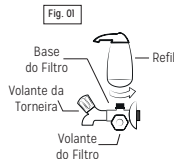

ED03/2017 - Imagem ilustrativa.

INSTALAÇÃO E USO

1- Feche o registro geral da água. Verifique o melhor local para instalar seu filtro ACQUA E05.

2- Utilize veda rosca na conexão de 1/2" que será rosqueada no ponto de uso. Inicie rosqueando com cuidado para não danificar a rosca, proceda desta forma até o filtro dar aperto e ficar instalado na posição vertical.

IMPORTANTE: Caso não disponha de espaço suficiente para girar o filtro ao instalar, pode-se retirar o refil da base para facilitar a instalação (Fig. 01), logo deve-se recolocá-lo e continuar o processo de instalação (Fig. 02).

3- Verifique se os volantes do filtro e da torneira estão na posição de fechado (sentido horário), abra o registro geral da água e após abra lentamente o volante do filtro e deixe escoar 15 litros de água, até os resíduos de carvão saírem por completo.

Fig. 02

4- Caso você opte por trocar a torneira por uma de sua preferência, basta desrosquear a torneira da base do filtro e rosquear a nova torneira. Lembre-se de sempre fechar o registro geral da água e utilizar veda rosca nas conexões de 1/2".